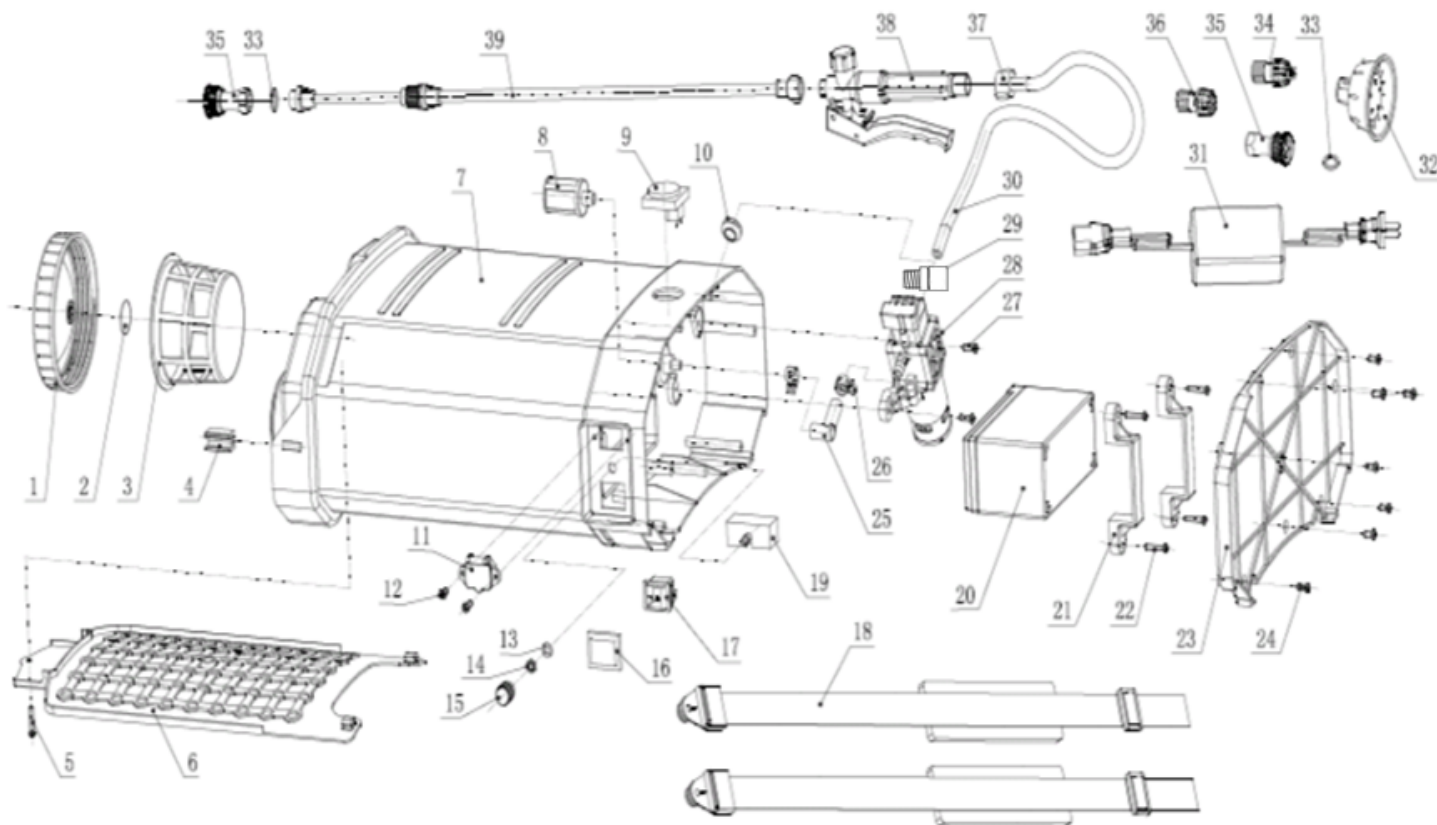

PT-16LI

РАСПЫЛИТЕЛЬ РАНЦЕВЫЙ

АРТИКУЛ: 755 30 2520

EAN8 - 20081621

РЕЛИЗ: 09.2022

ДЕТАЛИРОВКА ИЗДЕЛИЯ

PATRIOT

РИСУНОК А
Артикул: 755 30 2520

| # | Артикул | ОПИСАНИЕ | КОЛ-ВО |
|----|-----------|---------------------------------------|--------|
| 1 | 013010521 | Крышка бака | 1 |
| 2 | 013010522 | Пробка крышки | 1 |
| 3 | 013010523 | Фильтр | 1 |
| 4 | 013010524 | Седло | 1 |
| 5 | 013010525 | Винт ST 6.3x15 | 1 |
| 6 | 013010526 | Накладка | 1 |
| 7 | 013010527 | Бак | 1 |
| 8 | 013010528 | Малый фильтр | 1 |
| 9 | 013010529 | Датчик | 1 |
| 10 | 013010530 | Резиновая шайба | 1 |
| 11 | 013010531 | Розетка зарядки | 1 |
| 12 | 013010532 | Винт ST 4.2x13 | 2 |
| 13 | 013010533 | Шайба | 1 |
| 14 | 013010534 | Гайка M7 | 1 |
| 15 | 013010535 | Переключатель скорости | 1 |
| 16 | 013010536 | Защитный колпачок | 1 |
| 17 | 013010537 | Выключатель | 1 |
| 18 | 013010538 | Ремень плечевой | 2 |
| 19 | 013010539 | Блок регулятора скорости | 1 |
| 20 | 020090096 | Аккумуляторная батарея (Литий-ионный) | 1 |
| 21 | 013010540 | Рамка батареи | 2 |
| 22 | 013010541 | Винт ST 3.5x25 | 4 |
| 23 | 013010542 | Нижняя крышка бака | 1 |
| 24 | 013010532 | Винт ST 4.2x13 | 7 |
| 25 | 013010543 | Выходной разъем | 1 |

ТАБЛИЦА К РИСУНКУ А

АРТИКУЛ: 755 30 2520

| | | | |
|--------|-----------|--|---|
| 26 | 013010544 | Хомут Ф12 | 2 |
| 27 | 013010545 | Винт ST 4.2x16 | 2 |
| 28 | 013010546 | Помпа в сборе | 1 |
| 29 | 013010547 | Коннектор шланга (пластик) | 1 |
| 30 | 013010548 | Выходной шланг | 1 |
| 31 | 013010549 | Зарядное устройство | 1 |
| 32 | 013010550 | Насадка пять отверстий | 1 |
| 33 | 013010551 | Уплотнительное кольцо Ф17хФ12х2 | 4 |
| 34 | 013010552 | Насадка веерная | 1 |
| 35 | 013010553 | Насадка четыре отверстия | 1 |
| 36 | 013010554 | Насадка одно отверстие | 1 |
| 37 | 013010555 | Соединитель | 1 |
| 38 | 013010556 | Ручка распылителя | 1 |
| 39 | 013010557 | Штанга опрыскивателя | 1 |
| 30, 37 | 013010558 | Шланг опрыскивателя в сборе с соединителем | 1 |